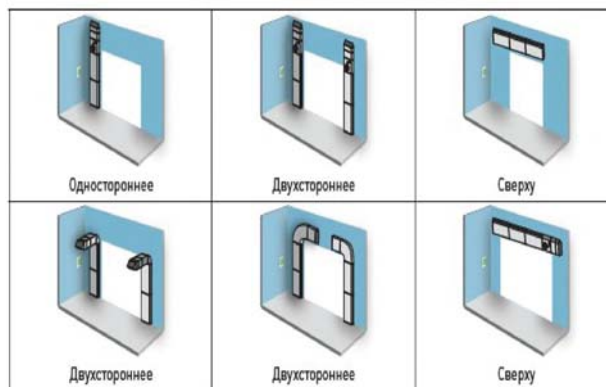

- Варианты расположения завес -

завеса EUROSCREEN без нагрева и без фильтра

Модель	18-1000-a	24-1000-a	37-1000-a	50-1000-a
Модель	18-1500-a	24-1500-a	37-1500-a	50-1500-a

завеса EUROSCREEN с фильтром и водяным нагревателем

Модель	18-1000-w	24-1000-w	37-1000-w	50-1000-w
Модель	18-1500-w	24-1500-w	37-1500-w	50-1500-w

Обозначение воздушных завес

EUROSCREEN 18-1000-a

типоразмер завес:
18 - 600 (ширина) x 350 (высота),мм
24 - 700 (ширина) x 400 (высота),мм
37 - 800 (ширина) x 500 (высота),мм
50 - 900 (ширина) x 500 (высота),мм

вид применяемого обогревателя:
а - без обогрева;
w - водяной 3-х рядный

длина щелевой секции:
• 1000 мм;
• 1500 мм

Решетки для тепловых завес GE

Модель	Размер,мм
GE-18	600x350
GE-24	700x400
GE-37	800x500
GE-50	900x500

Щелевые секции SSE

Модель	Размер,мм	Длина секции,мм
Щелевая секция SSE-18/1m	600x350	1000,00
Щелевая секция SSE-18/1,5m	600x350	1500,00
Щелевая секция SSE-24/1m	700x400	1000,00
Щелевая секция SSE-24/1,5m	700x400	1500,00
Щелевая секция SSE-37/1m	800x500	1000,00
Щелевая секция SSE-37/1,5m	800x500	1500,00
Щелевая секция SSE-50/1m	900x500	1000,00
Щелевая секция SSE-50/1,5m	900x500	1500,00