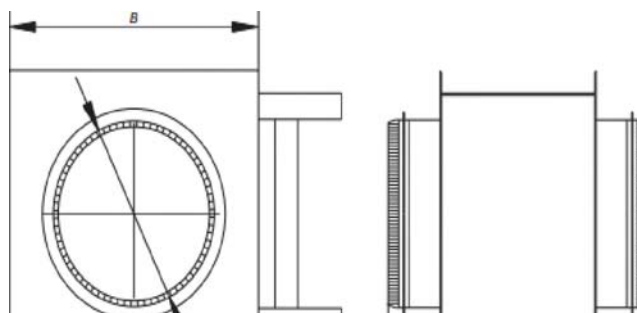

## габаритные и присоединительные размеры WHRE

Обозначения на схеме

- D - присоединительный диаметр;
- H - высота нагревателя;
- B - ширина нагревателя;
- L - длина нагревателя (L=250mm).

D

Модель	Ширина, мм	Высота, мм	Масса, кг
WHRE100	240	240	5,01
WHRE 200	340	340	5,57
WHRE 250	340	340	6,87
WHRE315	660	410	7,63