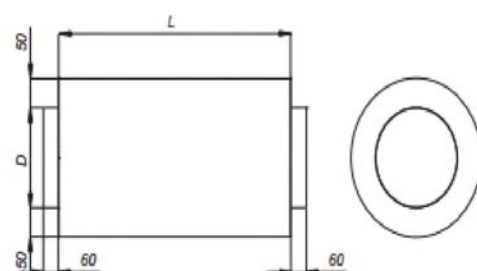

габаритные и присоединительные размеры TRSE

Обозначения на схеме

D - диаметр внутреннего сечения;
L - длина шумоглушителя.