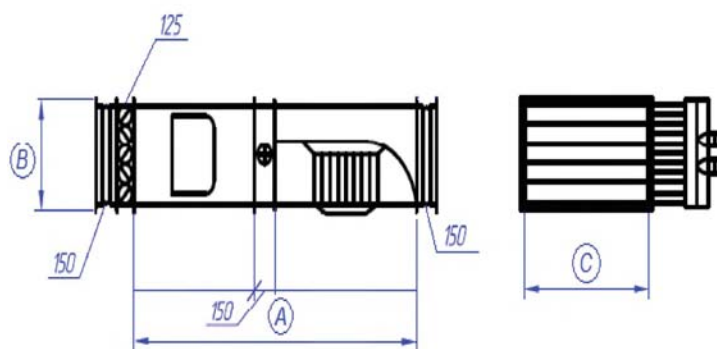

КАНАЛЬНЫЕ ПРЯМОУГОЛЬНЫЕ ПРИТОЧНЫЕ УСТАНОВКИ серии EUROBOX MINI 21-31

с фильтром и водяным нагревателем

№	Модель приточной установки	Q max, м ³ /ч	P max, Па	Q тепла, кВт	Напряжение, В	M, кВт	Ток max, А	Вес, кг
1	EUROBOX MINI 21 (40-20)	1200	550	16,2	220	0,14	0,60	30
2	EUROBOX MINI 21 (50-25)	1350	570	22,00	220	0,16	0,70	37
3	EUROBOX MINI 21 (50-30)	2110	750	28,30	220	0,23	1,00	40
4	EUROBOX MINI 21 (60-30)	2700	410	34,30	220	0,18	0,80	48,8
5	EUROBOX MINI 31 (60-35)	4300	450	53,30	380	0,52	1,41	65
6	EUROBOX MINI 31 (70-40)	6000	570	70,50	380	0,74	1,50	78
7	EUROBOX MINI 31 (80-50)	8100	640	87,10	380	1,43	3,00	111
8	EUROBOX MINI 31 (90-50)	11700	850	110,00	380	2,38	5,00	124
9	EUROBOX MINI 31 (100-50)	17900	1150	121,00	380	4,25	7,55	167,1

Размеры приточных установок серии EUROBOX MINI 21-31

Модель	A, мм	B, мм	C, мм
EUROBOX MINI 21 (40-20)	1,102	200	400
EUROBOX MINI 21 (50-25)	1,172	250	500
EUROBOX MINI 21 (50-30)	1,212	300	500
EUROBOX MINI 21 (60-30)	1,432	300	600
EUROBOX MINI 31 (60-35)	1,572	350	600
EUROBOX MINI 31 (70-40)	1,724	400	700
EUROBOX MINI 31 (80-50)	1,840	500	800
EUROBOX MINI 31 (90-50)	1,945	500	900
EUROBOX MINI 31 (100-50)	2,050	500	1,000

Размеры приточных установок серии EUROBOX MINI 21-31

Модель	A	B	C
EUROBOX MINI 21 (40-20)	1,418	200	400
EUROBOX MINI 21 (50-25)	1,488	250	500
EUROBOX MINI 21 (50-30)	1,528	300	500
EUROBOX MINI 21 (60-30)	1,748	300	600
EUROBOX MINI 31 (60-35)	1,888	350	600
EUROBOX MINI 31 (70-40)	2,040	400	700
EUROBOX MINI 31 (80-50)	2,156	500	800
EUROBOX MINI 31 (90-50)	2,261	500	900
EUROBOX MINI 31 (100-50)	2,366	500	1,000