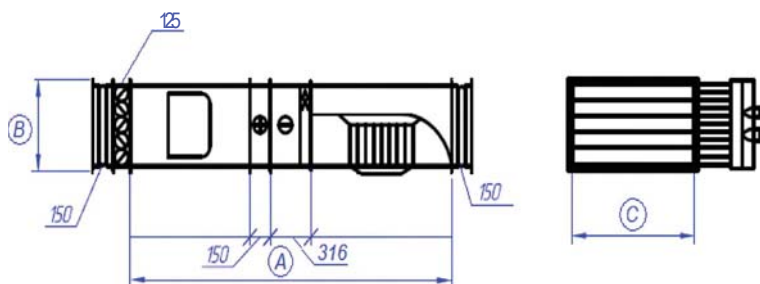

Размеры приточных установок серии EUROBOX MINI 21-31

Модель	A, мм	B, мм	C, мм
EUROBOX MINI 21 (40-20)	1,102	200	400
EUROBOX MINI 21 (50-25)	1,172	250	500
EUROBOX MINI 21 (50-30)	1,212	300	500
EUROBOX MINI 21 (60-30)	1,432	300	600
EUROBOX MINI 31 (60-35)	1,572	350	600
EUROBOX MINI 31 (70-40)	1,724	400	700
EUROBOX MINI 31 (80-50)	1,840	500	800
EUROBOX MINI 31 (90-50)	1,945	500	900
EUROBOX MINI 31 (100-50)	2,050	500	1,000

КАНАЛЬНЫЕ ПРЯМОУГОЛЬНЫЕ ПРИТОЧНЫЕ УСТАНОВКИ серии EUROBOX MINI 21-31

с фильтром, водяным нагревателем и водяным охладителем

№	Модель приточной установки	Q max ^h , ч	P max ^h	Qтепла, кВт/Охлажда, кВт	Напряжение, В	^h кВт	Ток max, А	Вес, кг
1	EUROBOX MINI 21 (40-20)	1200	550	16,2/3,67	220	0,14	0,60	44,2
2	EUROBOX MINI 21 (50-25)	1350	570	22,0/4,57	220	0,16	0,70	54,2
3	EUROBOX MINI 21 (50-30)	2110	750	28,3/6,73	220	0,23	1,00	60,2
4	EUROBOX MINI 21 (60-30)	2700	410	34,3/7,23	220	0,18	0,80	72
5	EUROBOX MINI 31 (60-35)	4300	450	53,3/8,45	380	0,52	1,41	91,2
6	EUROBOX MINI 31 (70-40)	6000	570	70,5/12,4	380	0,74	1,50	107,2
7	EUROBOX MINI 31 (80-50)	8100	640	87,1/18,4	380	1,43	3,00	143,2
8	EUROBOX MINI 31 (90-50)	11700	850	110,0/18,1	380	2,38	5,00	159,2
9	EUROBOX MINI 31 (100-50)	17900	1150	121,0/21,2	380	4,25	7,55	209,3

Размеры приточных установок серии EUROBOX MINI 21-31

Модель	A	B	C
EUROBOX MINI 21 (40-20)	1,418	200	400
EUROBOX MINI 21 (50-25)	1,488	250	500
EUROBOX MINI 21 (50-30)	1,528	300	500
EUROBOX MINI 21 (60-30)	1,748	300	600
EUROBOX MINI 31 (60-35)	1,888	350	600
EUROBOX MINI 31 (70-40)	2,040	400	700
EUROBOX MINI 31 (80-50)	2,156	500	800
EUROBOX MINI 31 (90-50)	2,261	500	900
EUROBOX MINI 31 (100-50)	2,366	500	1,000