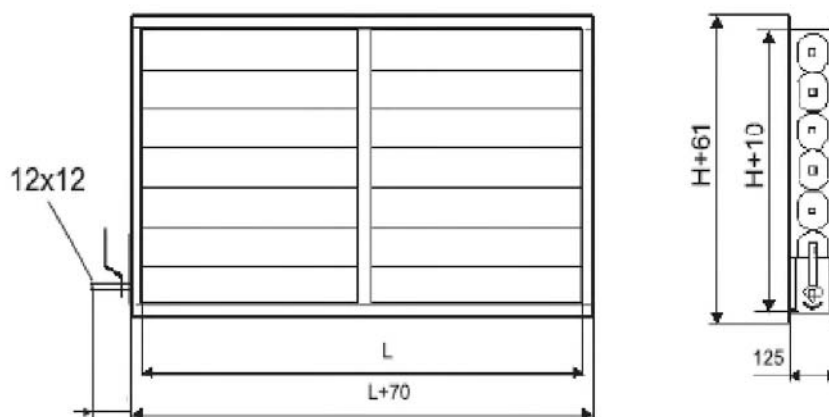

Заслонка DE состоит из прямоугольного корпуса и установленных в него жалюзи, которые через систему зубчатых колес (закрытого типа) поворачиваются на требуемый угол при помощи ручного либо электрического привода. Корпус и жалюзи выполнены из алюминиевого профиля системы Arosio.

Крепление привода к корпусу заслонки осуществляется с помощью специальной площадки, поставляемой вместе с приводом.

Жалюзи и корпус снабжены резиновыми уплотнителями для герметичности соединения двух лопастей, а также лопасти с корпусом.

Заслонки алюминиевые DE

Модель	Размер, мм		
DE (2 Nm)	400x200		
DE (5Nm)	500x250		
DE (5Nm)	500x300		
DE (5Nm)	600x300		
DE (5Nm)	600x350		
DE (7 Nm)	700x400		
DE (7 Nm)	800x500		
DE (10 Nm)	900x500		
DE (10 Nm)	1000x500		